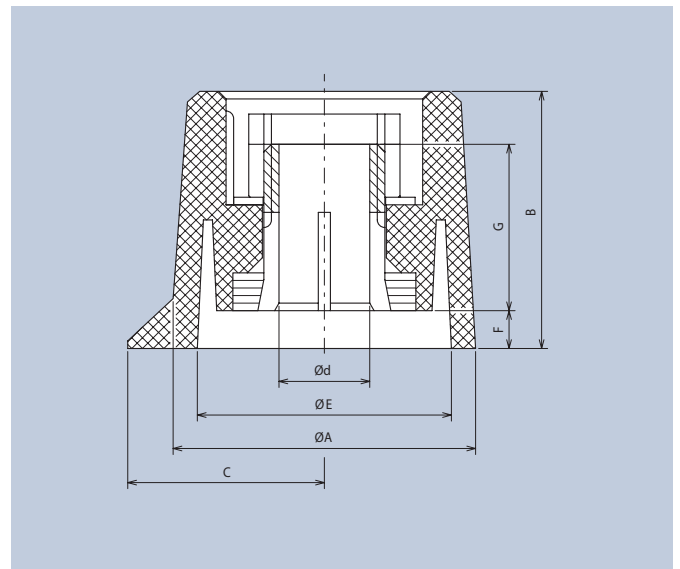

Kunststoff-Drehknöpfe mit Spannzangenbefestigung

Plastic Turning Knobs with Collet Fixing

matt · mat										
Ø A	B	C	Ø d	Ø E	F	G	-	schwarz black Art.-Nr.	grau grey Art.-Nr.	
12	14	7,5	3	-	-	5	-	4307.3131	4307.3141	
12	14	7,5	3,2	-	-	5	-	4307.1131	4307.1141	
12	14	7,5	4	-	-	5	-	4307.4131	4307.4141	
15	16	9,5	4	-	-	5	-	4309.4131	4309.4141	
15	16	9,5	6	-	-	5	-	4309.6131	4309.6141	
15	16	9,5	6,35	-	-	5	-	4309.7131	4309.7141	
20	17	13	4	17	2,5	11	-	4311.4131	4311.4141	
20	17	13	6	17	2,5	11	-	4311.6131	4311.6141	
20	17	13	6,35	17	2,5	11	-	4311.7131	4311.7141	
28	18,5	17	6	23	4,5	11	-	4312.6131	4312.6141	
28	18,5	17	6,35	23	4,5	11	-	4312.7131	4312.7141	

matt · mat										
Ø A	B	C	Ø d	Ø D	Ø E	F	G	schwarz black Art.-Nr.	grau grey Art.-Nr.	
12	18	10,5	3	17	15	2,5	9	4308.3131	4308.3141	
12	18	10,5	3,2	17	15	2,5	9	4308.1131	4308.1141	
12	18	10,5	4	17	15	2,5	9	4308.4131	4308.4141	
15	20	12	4	20	18	2,5	9	4310.4131	4310.4141	
15	20	12	6	20	18	2,5	9	4310.6131	4310.6141	
15	20	12	6,35	20	18	2,5	9	4310.7131	4310.7141	

Abdeckkappen matt

Caps mat

Abdeckkappe passend zu Knopf-Ø A · Cap fits to knob-Ø A					
Farbe · Color	Strichanzeige Indicator mark	Ø 12 · Art.-Nr.	Ø 15 · Art.-Nr.	Ø 20 · Art.-Nr.	Ø 28 · Art.-Nr.
■ red	ohne · without	4307.0021	4309.0021	4311.0021	4312.0021
■ black	ohne · without	4307.0031	4309.0031	4311.0031	4312.0031
■ grey	ohne · without	4307.0041	4309.0041	4311.0041	4312.0041
■ blue	black	4307.0121	4309.0121	4311.0121	4312.0121
■ yellow	white	4307.0131	4309.0131	4311.0131	4312.0131
■ green	black	4307.0141	4309.0141	4311.0141	4312.0141