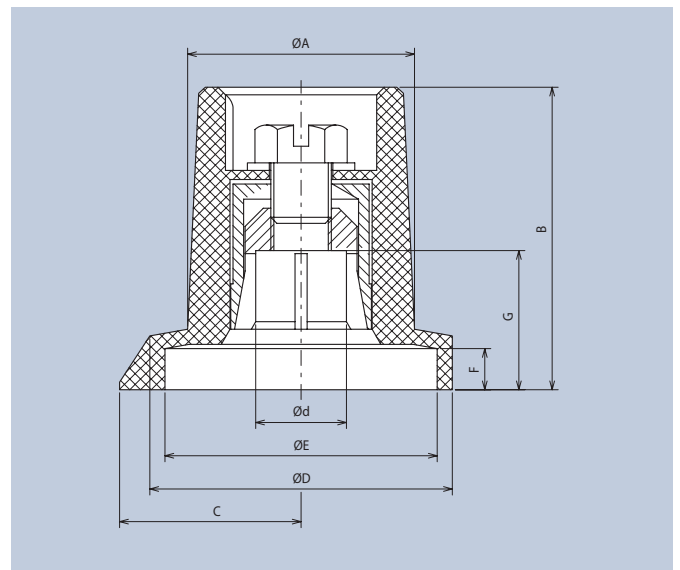

Kunststoff-Drehknöpfe mit Spannzangenbefestigung

Plastic Turning Knobs with Collet Fixing

matt · mat										
Ø A	B	C	Ø d	Ø E	F	G	-	schwarz black Art.-Nr.	grau grey Art.-Nr.	
12	14	7,5	3	-	-	5	-	4307.3131	4307.3141	
12	14	7,5	3,2	-	-	5	-	4307.1131	4307.1141	
12	14	7,5	4	-	-	5	-	4307.4131	4307.4141	
15	16	9,5	4	-	-	5	-	4309.4131	4309.4141	
15	16	9,5	6	-	-	5	-	4309.6131	4309.6141	
15	16	9,5	6,35	-	-	5	-	4309.7131	4309.7141	
20	17	13	4	17	2,5	11	-	4311.4131	4311.4141	
20	17	13	6	17	2,5	11	-	4311.6131	4311.6141	
20	17	13	6,35	17	2,5	11	-	4311.7131	4311.7141	
28	18,5	17	6	23	4,5	11	-	4312.6131	4312.6141	
28	18,5	17	6,35	23	4,5	11	-	4312.7131	4312.7141	

matt · mat										
Ø A	B	C	Ø d	Ø D	Ø E	F	G	schwarz black Art.-Nr.	grau grey Art.-Nr.	
12	18	10,5	3	17	15	2,5	9	4308.3131	4308.3141	
12	18	10,5	3,2	17	15	2,5	9	4308.1131	4308.1141	
12	18	10,5	4	17	15	2,5	9	4308.4131	4308.4141	
15	20	12	4	20	18	2,5	9	4310.4131	4310.4141	
15	20	12	6	20	18	2,5	9	4310.6131	4310.6141	
15	20	12	6,35	20	18	2,5	9	4310.7131	4310.7141	

Abdeckkappen matt

Caps mat

Abdeckkappe passend zu Knopf-Ø A · Cap fits to knob-Ø A					
Farbe · Color	Strichanzeige Indicator mark	Ø 12 · Art.-Nr.	Ø 15 · Art.-Nr.	Ø 20 · Art.-Nr.	Ø 28 · Art.-Nr.
■ red	ohne · without	4307.0021	4309.0021	4311.0021	4312.0021
■ black	ohne · without	4307.0031	4309.0031	4311.0031	4312.0031
■ grey	ohne · without	4307.0041	4309.0041	4311.0041	4312.0041
■ blue	black	4307.0121	4309.0121	4311.0121	4312.0121
■ yellow	white	4307.0131	4309.0131	4311.0131	4312.0131
■ green	black	4307.0141	4309.0141	4311.0141	4312.0141