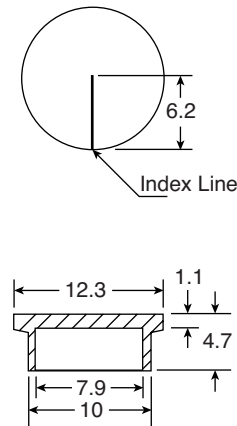

Figure A

Figure B

Figure C

DIMENSIONS: mm

Mouser Stock No.	Figure	Line Color	Cap Color	Fits Knobs
450-CP151	A	White	Red	450-AA150
450-CP153	A	White	Blue	450-AA150C
450-CP155	A	White	Gray	450-AA151
450-CP156	A	White	Black	450-AA152
450-CP157	A	Black	White	450-AA152C
450-CP158	A	Black	Clear	450-AA150C
	A	Black	Clear	450-AA152C
450-CP185	B	White	Gray	450-AA180
450-CP186	B	White	Black	450-AA181
450-CP191	C	White	Red	450-AA190
450-CP192	C	White	Yellow	450-AA191
450-CP193	C	White	Blue	450-AA192
450-CP194	C	White	Green	450-AA193
450-CP195	C	White	Gray	-
450-CP196	C	White	Black	-