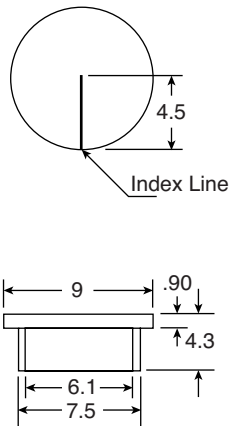

Figure A

Figure B

Figure C

DIMENSIONS: mm

Mouser Stock No.	Figure	Line Color	Cap Color	Fits Knobs
450-CP151	A	White	Red	450-AA150
450-CP153	A	White	Blue	450-AA150C
450-CP155	A	White	Gray	450-AA151
450-CP156	A	White	Black	450-AA152
450-CP157	A	Black	White	450-AA152C
450-CP158	A	Black	Clear	450-AA150C
	A	Black	Clear	450-AA152C
450-CP185	B	White	Gray	450-AA180
450-CP186	B	White	Black	450-AA181
450-CP191	C	White	Red	450-AA190
450-CP192	C	White	Yellow	450-AA191
450-CP193	C	White	Blue	450-AA192
450-CP194	C	White	Green	450-AA193
450-CP195	C	White	Gray	-
450-CP196	C	White	Black	-

SPECIFICATIONS

Material:	Plastic
Markings:	Line

Mouser Electronics

Authorized Distributor

Click to View Pricing, Inventory, Delivery & Lifecycle Information:

Eagle Plastic Devices:

[450-CP191](#) [450-CP196](#) [450-CP155](#) [450-CP153](#) [450-CP194](#) [450-CP156](#) [450-CP192](#) [450-CP195](#) [450-CP186](#)
[450-CP151](#) [450-CP185](#) [450-CP157](#) [450-CP193](#) [450-CP158](#)