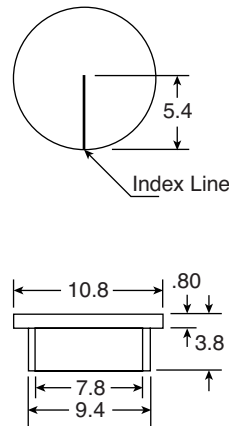

Figure A

Figure B

Figure C

DIMENSIONS: mm

Mouser Stock No.	Figure	Line Color	Cap Color	Fits Knobs
450-CP151	A	White	Red	450-AA150
450-CP153	A	White	Blue	450-AA150C
450-CP155	A	White	Gray	450-AA151
450-CP156	A	White	Black	450-AA152
450-CP157	A	Black	White	450-AA152C
450-CP158	A	Black	Clear	450-AA150C
	A	Black	Clear	450-AA152C
450-CP185	B	White	Gray	450-AA180
450-CP186	B	White	Black	450-AA181
450-CP191	C	White	Red	450-AA190
450-CP192	C	White	Yellow	450-AA191
450-CP193	C	White	Blue	450-AA192
450-CP194	C	White	Green	450-AA193
450-CP195	C	White	Gray	-
450-CP196	C	White	Black	-

SPECIFICATIONS

Material:	Plastic
Markings:	Line

Mouser Electronics

Authorized Distributor

Click to View Pricing, Inventory, Delivery & Lifecycle Information:

Eagle Plastic Devices:

[450-CP191](#) [450-CP196](#) [450-CP155](#) [450-CP153](#) [450-CP194](#) [450-CP156](#) [450-CP192](#) [450-CP195](#) [450-CP186](#)
[450-CP151](#) [450-CP185](#) [450-CP157](#) [450-CP193](#) [450-CP158](#)