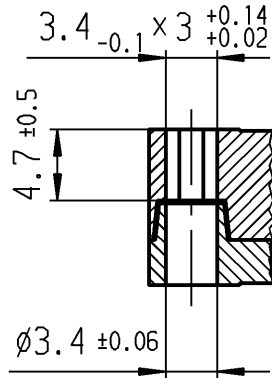

≤ 16 Ruhestellung
 14.7 ± 0.5 Schaltpunkt
 13.4 zul. Endstellung
 10.3 ± 0.1

Flachstecker 6,3 x 0,8
EN 61058 / EN 61210 / DIN 46244

A-A
2:1

B-B
2:1

Aufschrift

1005 μ T100
 20(4)/400~10E3
 16(4)/400~50E3
 10(6)/250~50E3

Für Form und Lage		Allgemeintoleranzen UNTOLERANCED DIMENSIONS		Pause COPY		Blatt SHEET		Typ		Zeichn./DRAWING NO.		Index																					
FOR SHAPE AND LOC.		Abmasse und Nennmassbereiche Angaben in mm		Laengen LENGTH		Radien RADII		K		1005.1004		b																					
Für Winkel FOR ANGLE $\pm 2^\circ$		ALL DIMENSIONS ARE IN MILLIMETRES		<table border="1"> <tr><td>0-6</td><td>± 0.1</td><td>± 0.2</td></tr> <tr><td>>6-15</td><td>± 0.15</td><td>± 0.3</td></tr> <tr><td>>15-30</td><td>± 0.2</td><td>± 0.5</td></tr> <tr><td>>30-70</td><td>± 0.3</td><td></td></tr> <tr><td>>70-120</td><td>± 0.4</td><td>$\pm 10\%$</td></tr> <tr><td>>120-200</td><td>± 0.8</td><td></td></tr> </table>		0-6	± 0.1	± 0.2	>6-15	± 0.15	± 0.3	>15-30	± 0.2	± 0.5	>30-70	± 0.3		>70-120	± 0.4	$\pm 10\%$	>120-200	± 0.8		Original DIN		Maßstab SCALE							
0-6	± 0.1	± 0.2																															
>6-15	± 0.15	± 0.3																															
>15-30	± 0.2	± 0.5																															
>30-70	± 0.3																																
>70-120	± 0.4	$\pm 10\%$																															
>120-200	± 0.8																																
						A4		1:1																									
c		g		CAD Medusa		Z																											
b 28825		pfu		gez./DRAWN BY 08.12.99 pfu																													
a 20923		wa		gepr./CHECKED BY																													
9897		kr																															
Ausg. ISSUE		gez. DRAWN BY		Ersatz für/REPLACEMENT OF		Z.g.l.Nr.v. 07.08.75																											
Änderung REVISION		Änderung REVISION																															