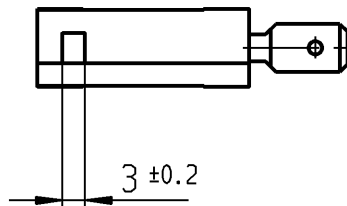

≤ 16 Ruhestellung
 14.7 ± 0.5 Schaltpunkt
 13.4 zul. Endstellung
 10.3 ± 0.1

Flachstecker 6,3 x 0,8
EN 61058 / EN 61210 / DIN 46244

A-A
2:1

B-B
2:1

Aufschrift

1005 μ T100
 20(4)/400~10E3
 16(4)/400~50E3
 10(6)/250~50E3

Für Form und Lage		Allgemeintoleranzen UNTOLERANCED DIMENSIONS		Pause COPY		Blatt SHEET		Typ		Zeichn./DRAWING NO.		Index																					
FOR SHAPE AND LOC.		Abmasse und Nennmassbereiche Angaben in mm		Laengen LENGTH		Radien RADII		K		1005.1004		b																					
Für Winkel FOR ANGLE $\pm 2^\circ$		ALL DIMENSIONS ARE IN MILLIMETRES		<table border="1"> <tr><td>0-6</td><td>± 0.1</td><td>± 0.2</td></tr> <tr><td>>6-15</td><td>± 0.15</td><td>± 0.3</td></tr> <tr><td>>15-30</td><td>± 0.2</td><td>± 0.5</td></tr> <tr><td>>30-70</td><td>± 0.3</td><td></td></tr> <tr><td>>70-120</td><td>± 0.4</td><td>$\pm 10\%$</td></tr> <tr><td>>120-200</td><td>± 0.8</td><td></td></tr> </table>		0-6	± 0.1	± 0.2	>6-15	± 0.15	± 0.3	>15-30	± 0.2	± 0.5	>30-70	± 0.3		>70-120	± 0.4	$\pm 10\%$	>120-200	± 0.8		Original DIN		Maßstab SCALE							
0-6	± 0.1	± 0.2																															
>6-15	± 0.15	± 0.3																															
>15-30	± 0.2	± 0.5																															
>30-70	± 0.3																																
>70-120	± 0.4	$\pm 10\%$																															
>120-200	± 0.8																																
						A4		1:1																									
c		g		CAD Medusa		Z																											
b 28825		pfu		gez./DRAWN BY 08.12.99 pfu																													
a 20923		wa		gepr./CHECKED BY																													
9897		kr																															
Ausg. ISSUE		gez. DRAWN BY		Ersatz für/REPLACEMENT OF		Z.g.l.Nr.v. 07.08.75																											
Änderung REVISION		Änderung REVISION																															