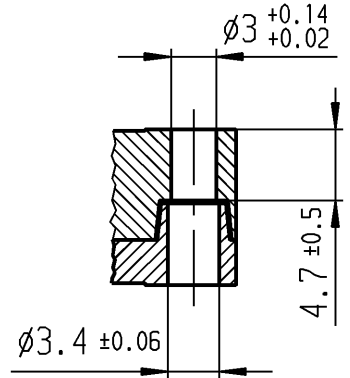

≤ 16 Ruhestellung
 14.7 ± 0.5 Schaltpunkt
 13.4 zul. Endstellung
 10.3 ± 0.1

Flachstecker 6,3 x 0,8
EN 61058 / EN 61210 / DIN 46244

A-A
2:1

B-B
2:1

Aufschrift

1005 μ T100
 20(4)/400~10E3
 16(4)/400~50E3
 10(6)/250~50E3

Für Form und Lage		Allgemeintoleranzen UNTOLERANCED DIMENSIONS		Pause COPY		Blatt SHEET		Typ		Zeichn./DRAWING NO.		Index																					
FOR SHAPE AND LOC.		Abmasse und Nennmassbereiche Angaben in mm		Laengen LENGTH		Radien RADII		K		1005.1004		b																					
Für Winkel FOR ANGLE $\pm 2^\circ$		ALL DIMENSIONS ARE IN MILLIMETRES		<table border="1"> <tr><td>0-6</td><td>± 0.1</td><td>± 0.2</td></tr> <tr><td>>6-15</td><td>± 0.15</td><td>± 0.3</td></tr> <tr><td>>15-30</td><td>± 0.2</td><td>± 0.5</td></tr> <tr><td>>30-70</td><td>± 0.3</td><td></td></tr> <tr><td>>70-120</td><td>± 0.4</td><td>$\pm 10\%$</td></tr> <tr><td>>120-200</td><td>± 0.8</td><td></td></tr> </table>		0-6	± 0.1	± 0.2	>6-15	± 0.15	± 0.3	>15-30	± 0.2	± 0.5	>30-70	± 0.3		>70-120	± 0.4	$\pm 10\%$	>120-200	± 0.8		Original DIN		Maßstab SCALE							
0-6	± 0.1	± 0.2																															
>6-15	± 0.15	± 0.3																															
>15-30	± 0.2	± 0.5																															
>30-70	± 0.3																																
>70-120	± 0.4	$\pm 10\%$																															
>120-200	± 0.8																																
						A4		1:1																									
c		g		CAD Medusa		Z																											
b 28825		pfu		gez./DRAWN BY 08.12.99 pfu																													
a 20923		wa		gepr./CHECKED BY																													
9897		kr																															
Ausg. ISSUE		gez. DRAWN BY		Ersatz für/REPLACEMENT OF		Z.g.l.Nr.v. 07.08.75																											
Änderung REVISION		Änderung REVISION																															