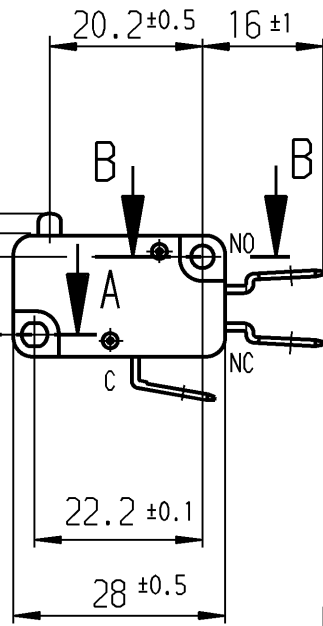

≤ 16 Ruhestellung
 14.7 ± 0.5 Schaltpunkt
 13.4 zul. Endstellung
 10.3 ± 0.1

Flachstecker 6,3 x 0,8
EN 61058 / EN 61210 / DIN 46244

A-A
2:1

B-B
2:1

Aufschrift

1005 μ T100
 20(4)/400~10E3
 16(4)/400~50E3
 10(6)/250~50E3

Für Form und Lage		Allgemeintoleranzen UNTOLERANCED DIMENSIONS		Pause COPY		Blatt SHEET		Typ		Zeichn./DRAWING NO.		Index																					
FOR SHAPE AND LOC.		Abmasse und Nennmassbereiche Angaben in mm		Laengen LENGTH		Radien RADII		K		1005.1004		b																					
Für Winkel FOR ANGLE $\pm 2^\circ$		ALL DIMENSIONS ARE IN MILLIMETRES		<table border="1"> <tr><td>0-6</td><td>± 0.1</td><td>± 0.2</td></tr> <tr><td>>6-15</td><td>± 0.15</td><td>± 0.3</td></tr> <tr><td>>15-30</td><td>± 0.2</td><td>± 0.5</td></tr> <tr><td>>30-70</td><td>± 0.3</td><td></td></tr> <tr><td>>70-120</td><td>± 0.4</td><td>$\pm 10\%$</td></tr> <tr><td>>120-200</td><td>± 0.8</td><td></td></tr> </table>		0-6	± 0.1	± 0.2	>6-15	± 0.15	± 0.3	>15-30	± 0.2	± 0.5	>30-70	± 0.3		>70-120	± 0.4	$\pm 10\%$	>120-200	± 0.8		Original DIN		Maßstab SCALE							
0-6	± 0.1	± 0.2																															
>6-15	± 0.15	± 0.3																															
>15-30	± 0.2	± 0.5																															
>30-70	± 0.3																																
>70-120	± 0.4	$\pm 10\%$																															
>120-200	± 0.8																																
						A4		1:1																									
c		g		CAD Medusa		Z																											
b 28825		pfu		gez./DRAWN BY 08.12.99 pfu																													
a 20923		wa		gepr./CHECKED BY																													
9897		kr																															
Ausg. ISSUE		gez. DRAWN BY		Ersatz für/REPLACEMENT OF		Z.g.l.Nr.v. 07.08.75																											
Änderung REVISION		Änderung REVISION																															