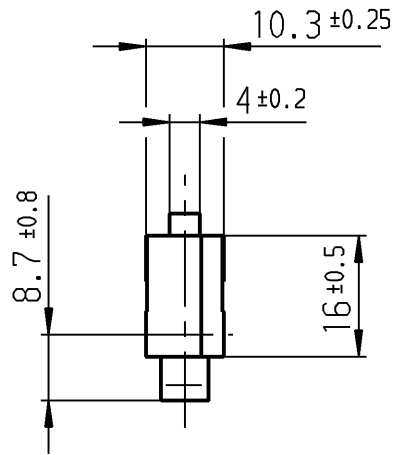

≤ 16 Ruhestellung
 14.7 ± 0.5 Schaltpunkt
 13.4 zul. Endstellung
 10.3 ± 0.1

Flachstecker 6,3 x 0,8
EN 61058 / EN 61210 / DIN 46244

A-A
2:1

B-B
2:1

Aufschrift

1005 μ T100
 20(4)/400~10E3
 16(4)/400~50E3
 10(6)/250~50E3

Wechsler 1-polig

Schalt-Betätigungskraft 2.4 bis 3.8 N
Differenzweg ≤ 0.3 mm

16A 125V AC 1/2HP
 16A 250V AC 1/2HP
 R109

Diese Unterlage ist geistiges Eigentum der Marquardt GmbH. Schutzvermerk nach DIN 34 beachten. Copyright reserved.