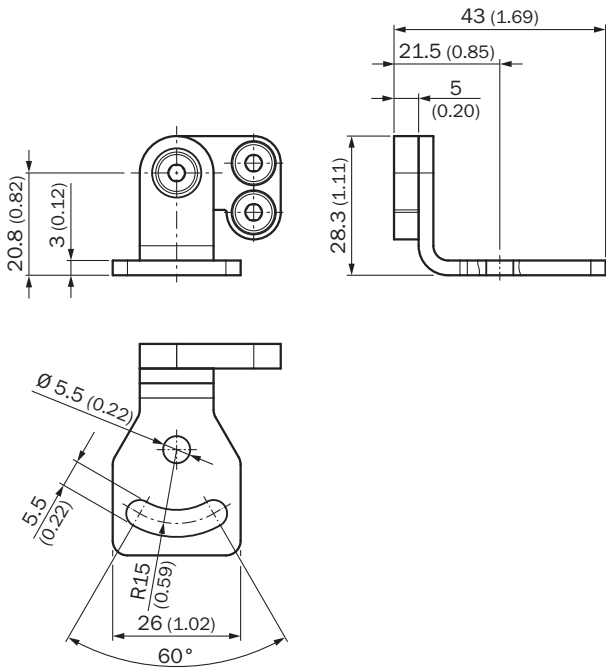

尺寸图 (尺寸单位: mm)

安装支架