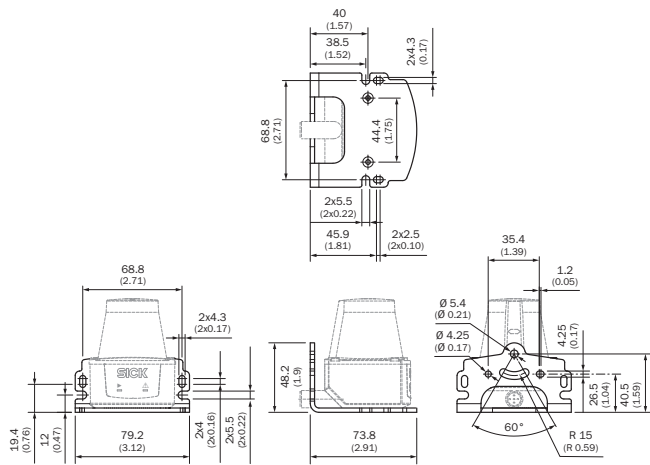

尺寸图 (尺寸单位: mm)